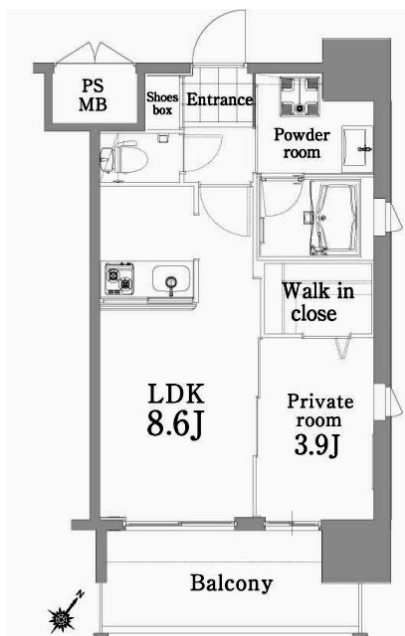

* 間取と現状が異なる場合は、現状を優先致します