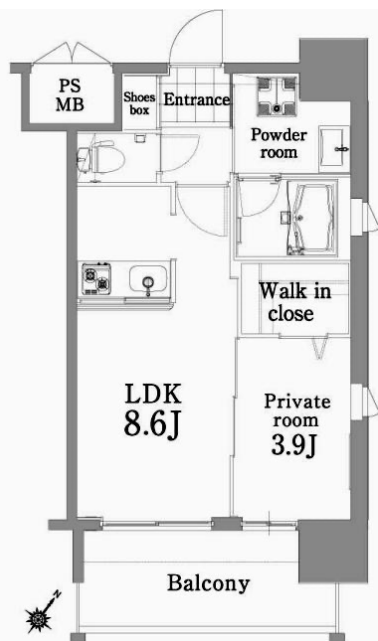

* 間取と現状が異なる場合は、現状を優先致します