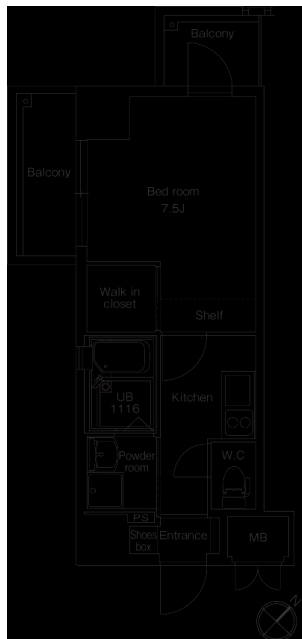

* 室内写真が異なる場合は、現状を優先致します。

名称	エンクレスト祇園 504号室		
間取	1K		
賃貸条件	月額賃料	94,000円	
	敷金 / 礼金	敷金0ヶ月 / 礼金2ヶ月	

住所	福岡県福岡市博多区冷泉町8-29		
交通	地下鉄空港線 祇園駅 徒歩4分		
	地下鉄箱崎線 呉服町駅 徒歩6分		
建物	構造・規模	鉄筋コンクリート 10階建	
	専有面積	26.88㎡	

築年数	2010年04月	共益費	込み
町費	300円	方角	北西
駐車場	要確認	入居日	即

物件設備
インターネット使い放題、オートロック、エレベータ
モニター付インターフォン、駐車場、デザイナーズ
宅配BOX、防犯カメラ、バイク置き場、駐輪場

住戸設備
エアコン、バルコニー、室内洗濯機置き場、バストイレ別
脱衣所、システムキッチン、フローリング
シャンプードレッサー、2口コンロ、2F以上
ウォシュレット、洗面化粧台、ウォークインクローゼット ...

契約期間 2年契約

その他費用
火災保険料 (要確認)、鍵代 22,000円、室内消費税 16,500円
えんくらぶ会費 1,100円

お部屋の備考
大容量のウォークインクローゼットつき！
ファミリーマート：徒歩1分 祇園郵便局：徒歩4分 川端商店街
：徒歩4分 マックスバリュースタイル博多祇園店：徒歩6分
サニー呉服町店：徒歩6分 キャナル博多：徒歩7分

* 間取と現状が異なる場合は、現状を優先致します