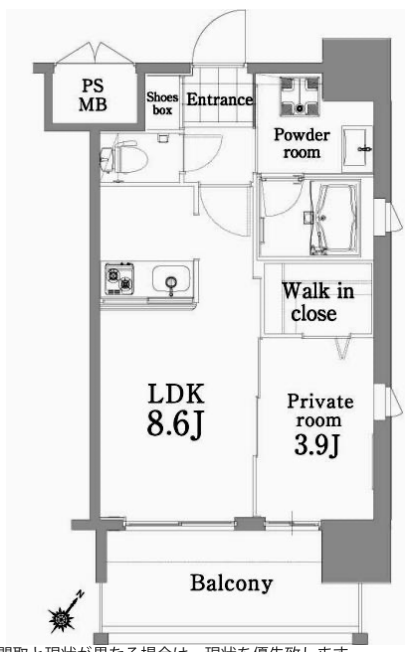

* 室内写真が異なる場合は、現状を優先致します。

名称	エンクレスト天神SIDE 708号室		
間取	1LDK		
賃貸条件	月額賃料	112,000円	
	敷金 / 礼金	敷金0ヶ月 / 礼金2ヶ月	

住所	福岡県福岡市中央区西中洲2-12		
交通	地下鉄七隈線	天神南駅	徒歩4分
	地下鉄空港線	天神駅	徒歩5分
建物	構造・規模	鉄筋コンクリート 14階建	
	専有面積	34.54㎡	

築年数	2013年01月	共益費	込み
町費	400円	方角	南東
駐車場	要確認	入居日	7/上

物件設備
インターネット使い放題、オートロック、エレベータ
モニター付インターフォン、駐車場、デザイナーズ
宅配BOX、防犯カメラ、バイク置き場、駐輪場

住戸設備
エアコン、バルコニー、室内洗濯機置き場、バストイレ別
脱衣所、システムキッチン、フローリング、追い焚き
2口コンロ、2F以上、ウォシュレット、洗面化粧台
ウォークインクローゼット、ガスコンロ

契約期間
2年契約

その他費用
火災保険料 (要確認)、鍵代 22,000円、室内消毒費 22,000円
えんくらぶ会費 1,100円

お部屋の備考
インターネット無料・ウォークインクローゼット

* 間取と現状が異なる場合は、現状を優先致します