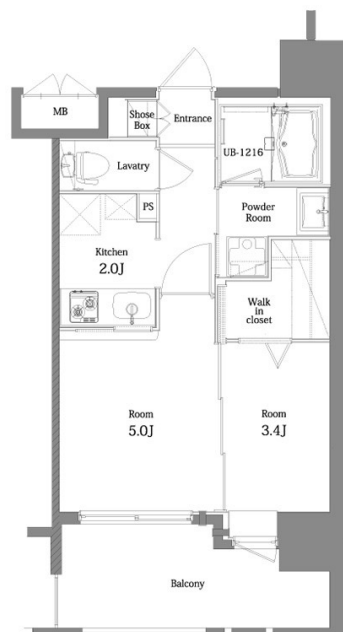

\* 室内写真が異なる場合は、現状を優先致します。

名称	エンクレスト舞鶴 305号室		
間取	2K		
賃貸条件	月額賃料	96,000円	
	敷金 / 礼金	敷金0ヶ月 / 礼金2ヶ月	

住所	福岡県福岡市中央区舞鶴1-6-20号		
交通	地下鉄空港線 天神駅	徒歩7分	
	地下鉄空港線 赤坂駅	徒歩10分	
建物	構造・規模	鉄筋コンクリート 14階建	
	専有面積	30.60㎡	

築年数	2013年06月	共益費	込み
町費	100円	方角	南東
駐車場	要確認	入居日	6/上

物件設備  
インターネット使い放題、オートロック、エレベータ  
モニター付インターフォン、駐車場、デザイナーズ  
宅配BOX、防犯カメラ、バイク置き場、駐輪場

住戸設備  
エアコン、バルコニー、室内洗濯機置き場、バストイレ別  
脱衣所、システムキッチン、フローリング、追い焚き  
2口コンロ、2F以上、ウォシュレット、洗面化粧台  
ウォークインクローゼット、ガスコンロ

契約期間 2年契約

その他費用  
火災保険料 (要確認)、鍵代 22,000円、室内消費税 22,000円  
えんくらぶ会費 1,100円

お部屋の備考  
角部屋・高層階・ウォークインクローゼット付

\* 間取と現状が異なる場合は、現状を優先致します