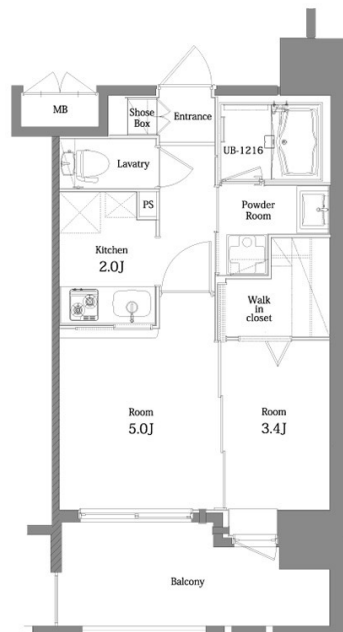

* 間取と現状が異なる場合は、現状を優先致します